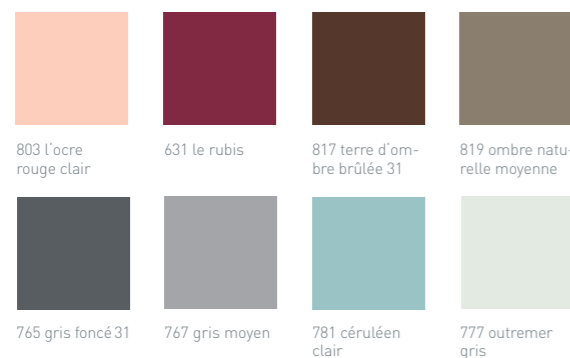

Les Couleurs® Le Corbusier

Die exklusive Partnerschaft von heroal und Les Couleurs® Le Corbusier bietet Ihnen ein einmaliges Farbspektrum. Die naturnahen, harmonisch kombinierbaren Farben weisen eine unvergleichbare Ästhetik auf, verkörpern räumliche Effekte und erfüllen den Wunsch nach einer abgestimmten Farbgebung.