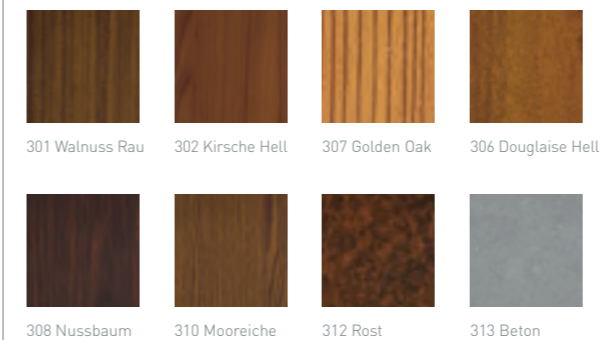

heroal SD

Die Oberflächenveredelung heroal SD erweitert die gestalterischen Möglichkeiten und bietet besondere Widerstandskraft sowie hohen Veredelungskomfort. Zuerst wird die Haustür mit der heroal hwr-Pulverbeschichtung versehen und anschließend im gewünschten Design veredelt.